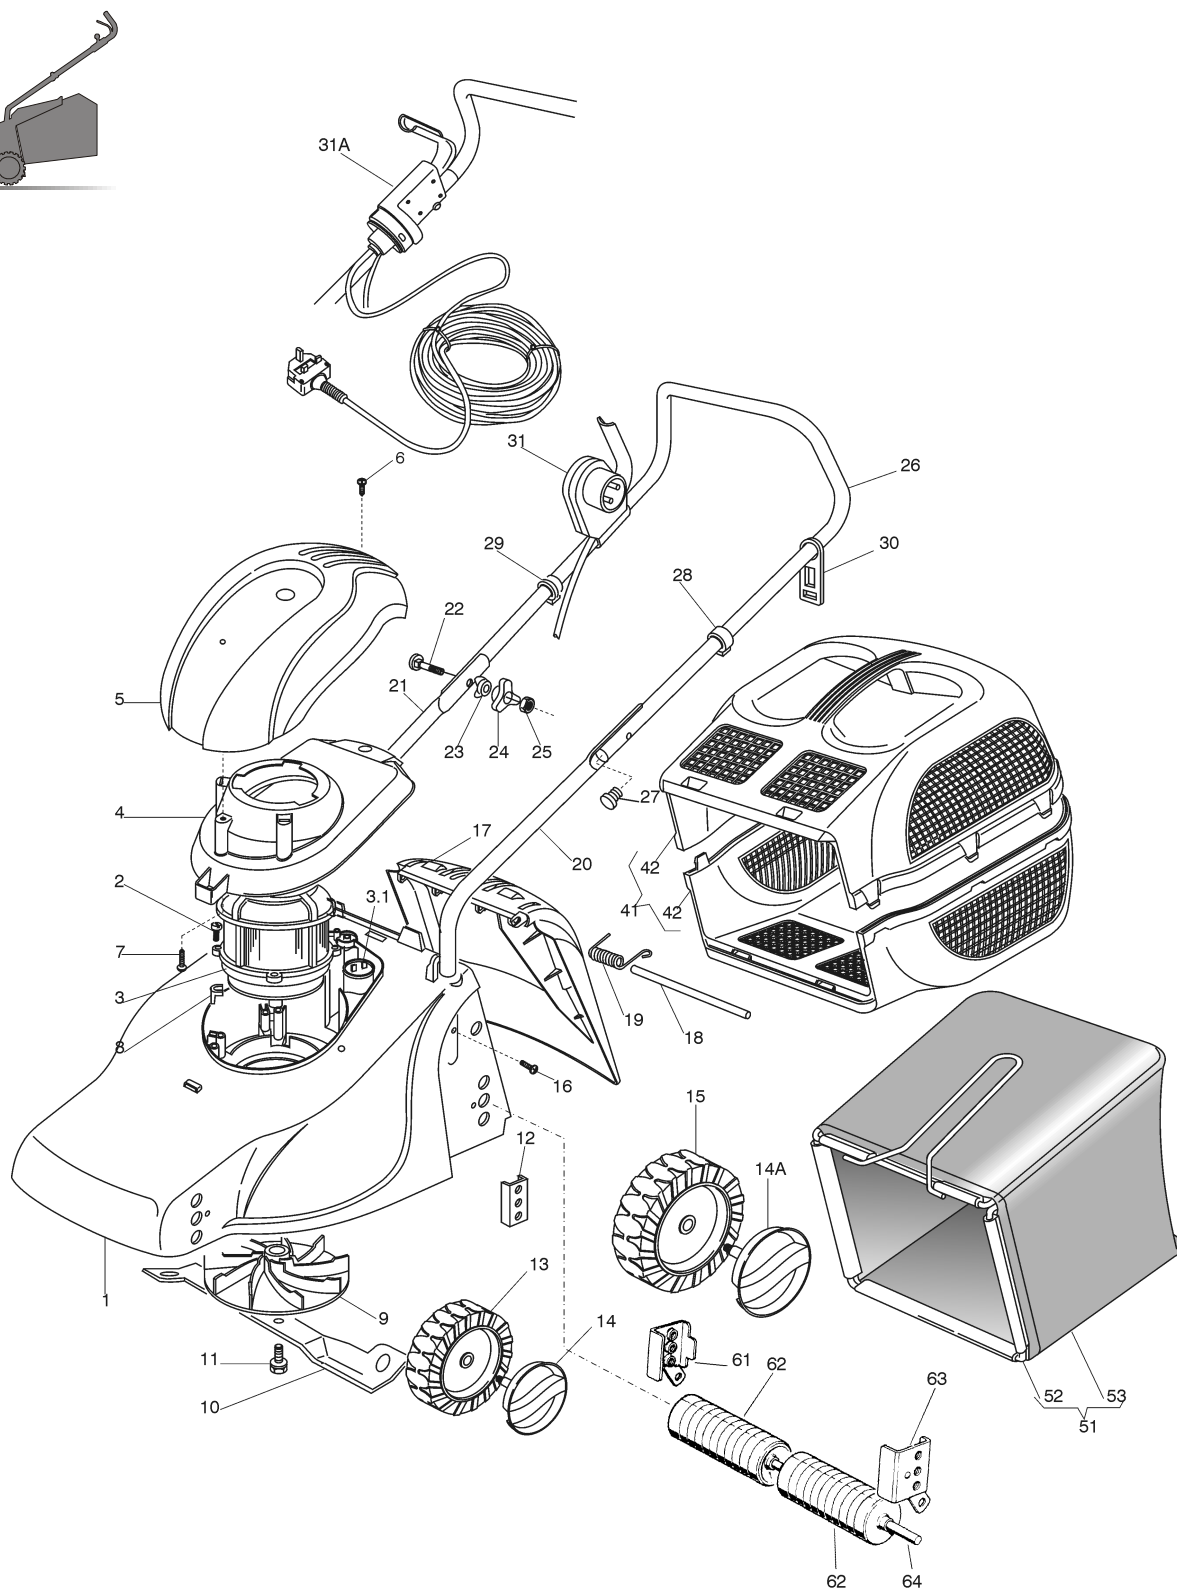

00D_C390

00T.004

Pos.	Code	Q.ty	Descrizione	Description	Description	Beschreibung	Remarks
1	81001561/0	1	CHASSIS ROSSO	DECK RED	CHÂSSIS ROUGE	GEHÄUSE ROTES	
-	81001575/0	1	CHASSIS GIALLO	DECK YELLOW	CHÂSSIS JAUNE	GEHÄUSE GELBES	
-	81001576/0	1	CHASSIS VERDE	DECK GREEN	CHÂSSIS VERT	GEHÄUSE GRÜNES	
2	12735410/0	4	VITE	SCREW	VIS	SCHRAUBE	
3	18563010/1	1	MOTORE RST	MOTOR RST	MOTEUR RST	MOTOR RST	230-240V (1300W)
-	18563601/0	1	MOTORE ATB	MOTOR ATB	MOTEUR ATB	MOTOR ATB	230-240V (1300W)
3.1	18222045/0	1	CONDENSATORE 16 µF	CONDENSER 16 µF	CONDENSEUR 16 µF	KONDENSATOR 16 µF	(1300W ATB)
-	18222036/0	1	CONDENSATORE 12 µF	CONDENSER 12 µF	CONDENSEUR 12 µF	KONDENSATOR 12 µF	(1300W RST)